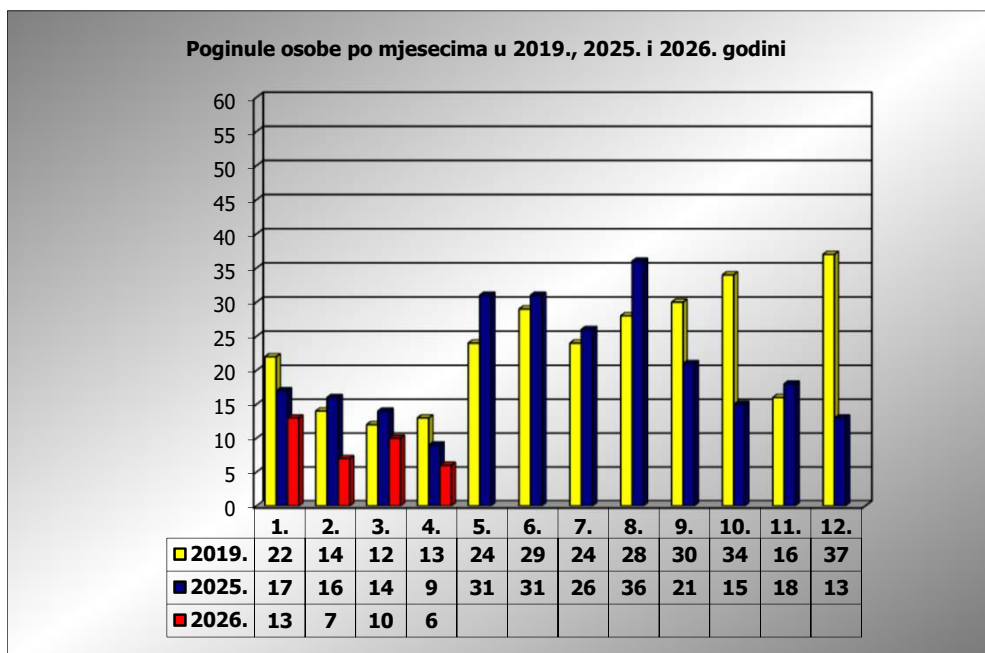

PRIKAZ POGINULIH OSOBA U PROMETNIM NESREĆAMA U 2026. GODINI U REPUBLICI HRVATSKOJ PO MJESECIMA (usporedba s 2019.* i 2025. godinom)

mjesec	poginuli			2026./2019.		2026./2025.	
	2019. g.	2025. g.	2026. g.				
siječanj	22	17	13	-40,9%	-9	-23,5%	-4
veljača	14	16	7	-50,0%	-7	-56,3%	-9
ožujak	12	14	10	-16,7%	-2	-28,6%	-4
travanj	13	9	6	-53,8%	-7	-33,3%	-3
svibanj	24	31					
lipanj	29	31					
srpanj	24	26					
kolovoz	28	36					
rujan	30	21					
listopad	34	15					
studeni	16	18					
prosinac	37	13					
I-III	48	47	30	-37,5%	-18	-36,2%	-17
I-IV	61	56	36	-41,0%	-25	-35,7%	-20

* Referentna godina Nacionalnog plana sigurnosti cestovnog prometa RH za razdoblje od 2021. do 2030.

IV. mjesec - podaci s danom 16.04.2019., 2025. i 2026.